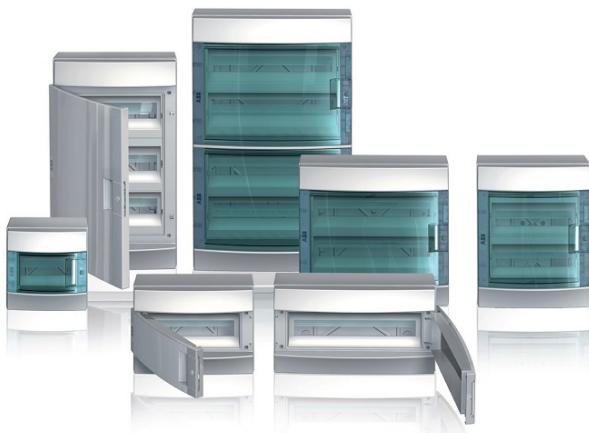

## MISTRAL

### Gabinetes con grado de protección (Empotrar y Sobreponer)

- Marco con dos niveles diferentes de posicionamiento del Riel DIN
- Soportes posteriores para montaje en la pared
- Frente equipado con tornillos de bloqueo de tipo imperdible
- Knockouts laterales con posibilidades adicionales para cables
- Sello en el módulo frontal para garantizar un mejor agarre.

“Disponible desde 4 hasta 72 módulos”